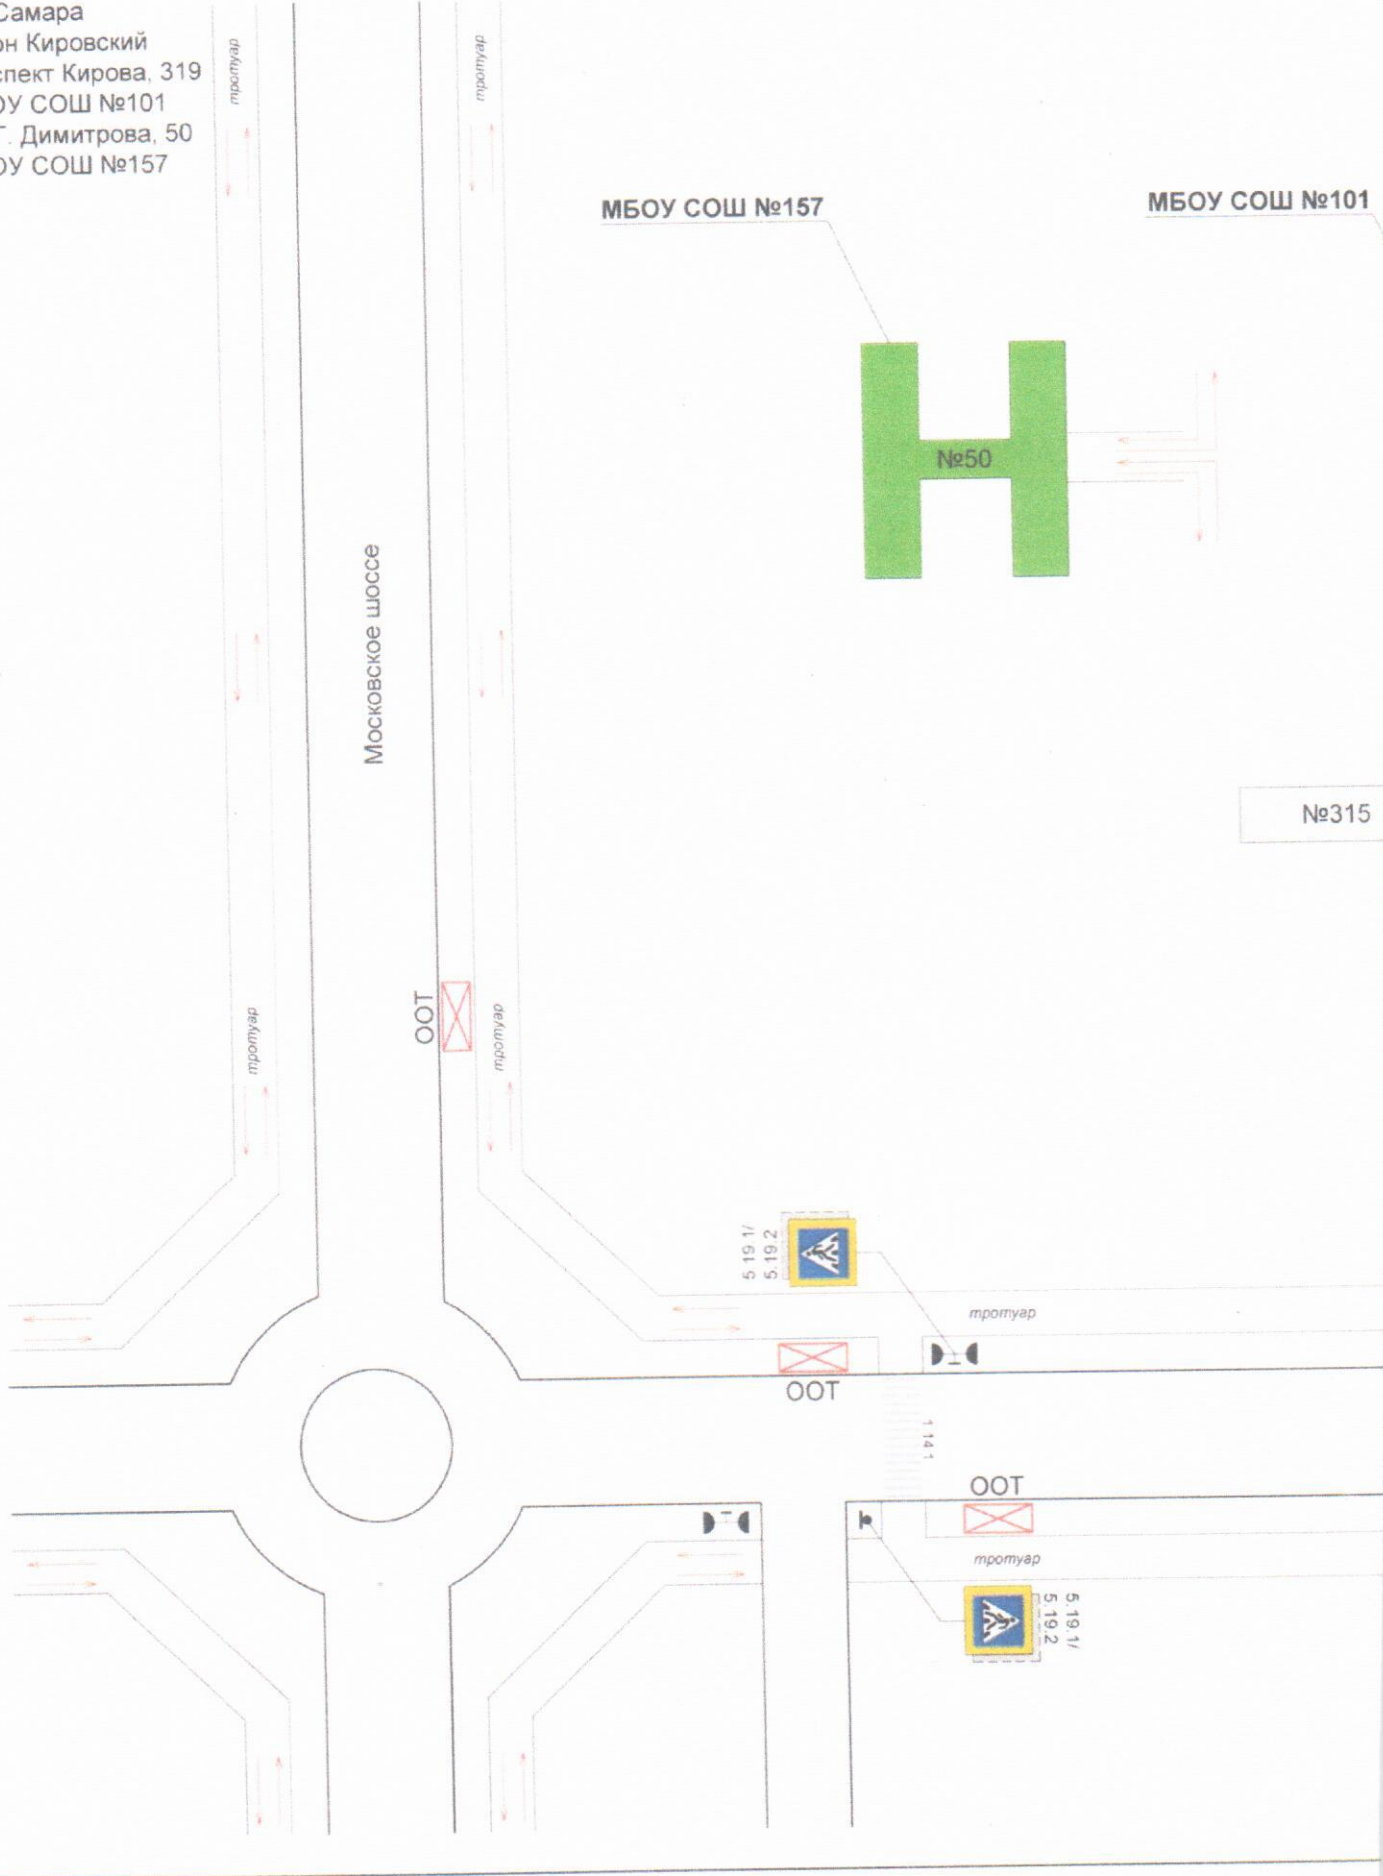

Московское шоссе

№315